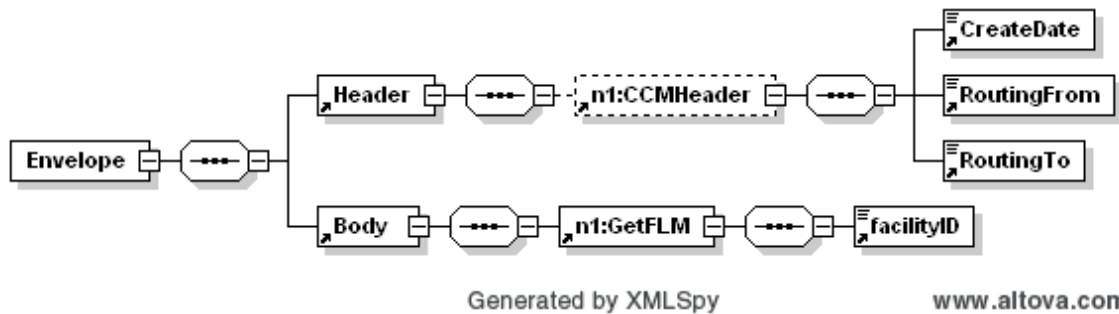

GetFLM

```
<?xml version="1.0" encoding="utf-8"?>
<soap:Envelope xmlns:xsi="http://www.w3.org/2001/XMLSchema-instance"
xmlns:xsd="http://www.w3.org/2001/XMLSchema"
xmlns:soap="http://www.w3.org/2003/05/soap-envelope">
  <soap:Header>
    <CCMHeader xmlns="http://tempuri.org/">
      <CreateDate>string</CreateDate>
      <RoutingFrom>string</RoutingFrom>
      <RoutingTo>string</RoutingTo>
    </CCMHeader>
  </soap:Header>
  <soap:Body>
    <GetFLM xmlns="http://tempuri.org/">
      <facilityID>string</facilityID>
    </GetFLM>
  </soap:Body>
</soap:Envelope>
```