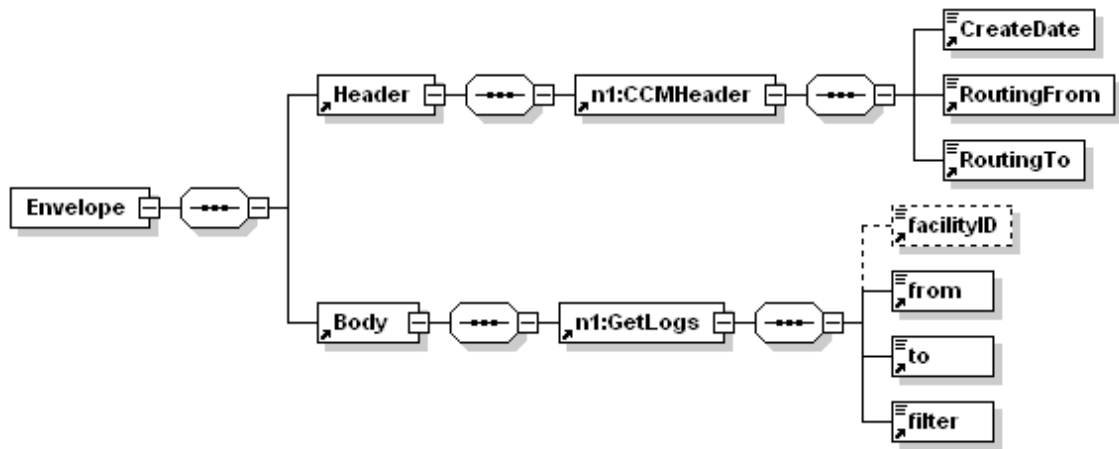

GetLogs

Generated by XMLSpy

www.altova.com

```
<?xml version="1.0" encoding="utf-8"?>
<soap:Envelope xmlns:xsi="http://www.w3.org/2001/XMLSchema-instance"
xmlns:xsd="http://www.w3.org/2001/XMLSchema"
xmlns:soap="http://www.w3.org/2003/05/soap-envelope">
  <soap:Header>
    <CCMHeader xmlns="http://tempuri.org/">
      <CreateDate>string</CreateDate>
      <RoutingFrom>string</RoutingFrom>
      <RoutingTo>string</RoutingTo>
    </CCMHeader>
  </soap:Header>
  <soap:Body>
    <GetLogs xmlns="http://tempuri.org/">
      <facilityID>string</facilityID>
      <from>dateTime</from>
      <to>dateTime</to>
      <filter>string</filter>
    </GetLogs>
  </soap:Body>
</soap:Envelope>
```