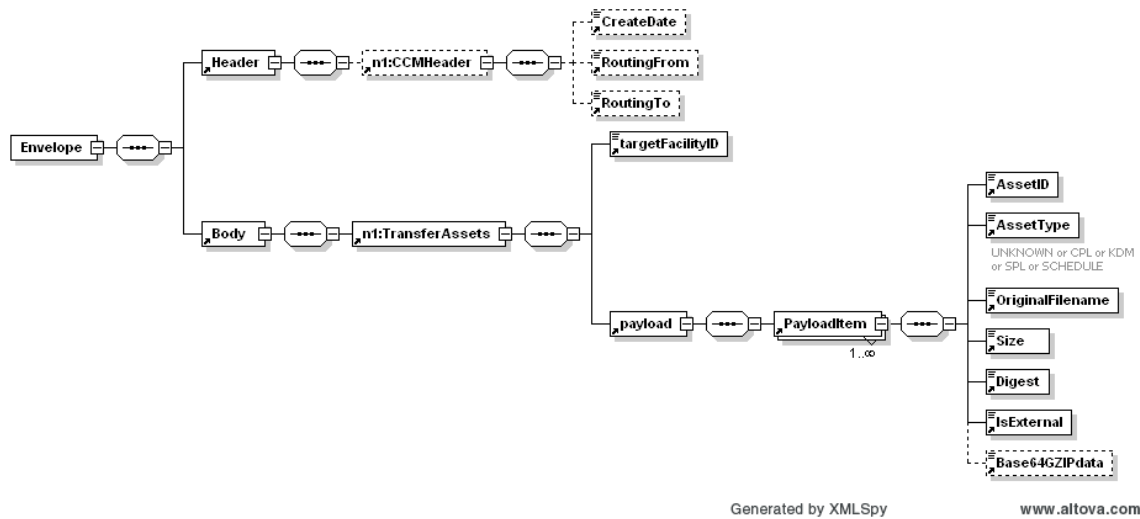

TransferAssets

```
<?xml version="1.0" encoding="utf-8"?>
<soap:Envelope xmlns:xsi="http://www.w3.org/2001/XMLSchema-instance"
xmlns:xsd="http://www.w3.org/2001/XMLSchema"
xmlns:soap="http://www.w3.org/2003/05/soap-envelope">
  <soap:Header>
    <CCMHeader xmlns="http://tempuri.org/">
      <CreateDate>string</CreateDate>
      <RoutingFrom>string</RoutingFrom>
      <RoutingTo>string</RoutingTo>
    </CCMHeader>
  </soap:Header>
  <soap:Body>
    <TransferAssets xmlns="http://tempuri.org/">
      <targetFacilityID>string</targetFacilityID>
      <payload>
        <PayloadItem>
          <AssetID>string</AssetID>
          <AssetType>UNKNOWN or CPL or KDM or SPL or SCHEDULE </AssetType>
          <OriginalFilename>string</OriginalFilename>
          <Size>long</Size>
          <Digest>string</Digest>
          <IsExternal>boolean</IsExternal>
          <Base64GZIPdata>string</Base64GZIPdata>
        </PayloadItem>
        <PayloadItem>
          <AssetID>string</AssetID>
          <AssetType> UNKNOWN or CPL or KDM or SPL or SCHEDULE </AssetType>

```

```
<OriginalFilename>string</OriginalFilename>  
<Size>long</Size>  
<Digest>string</Digest>  
<IsExternal>boolean</IsExternal>  
<Base64GZIPdata>string</Base64GZIPdata>  
</PayloadItem>  
</payload>  
</TransferAssets>  
</soap:Body>  
</soap:Envelope>
```